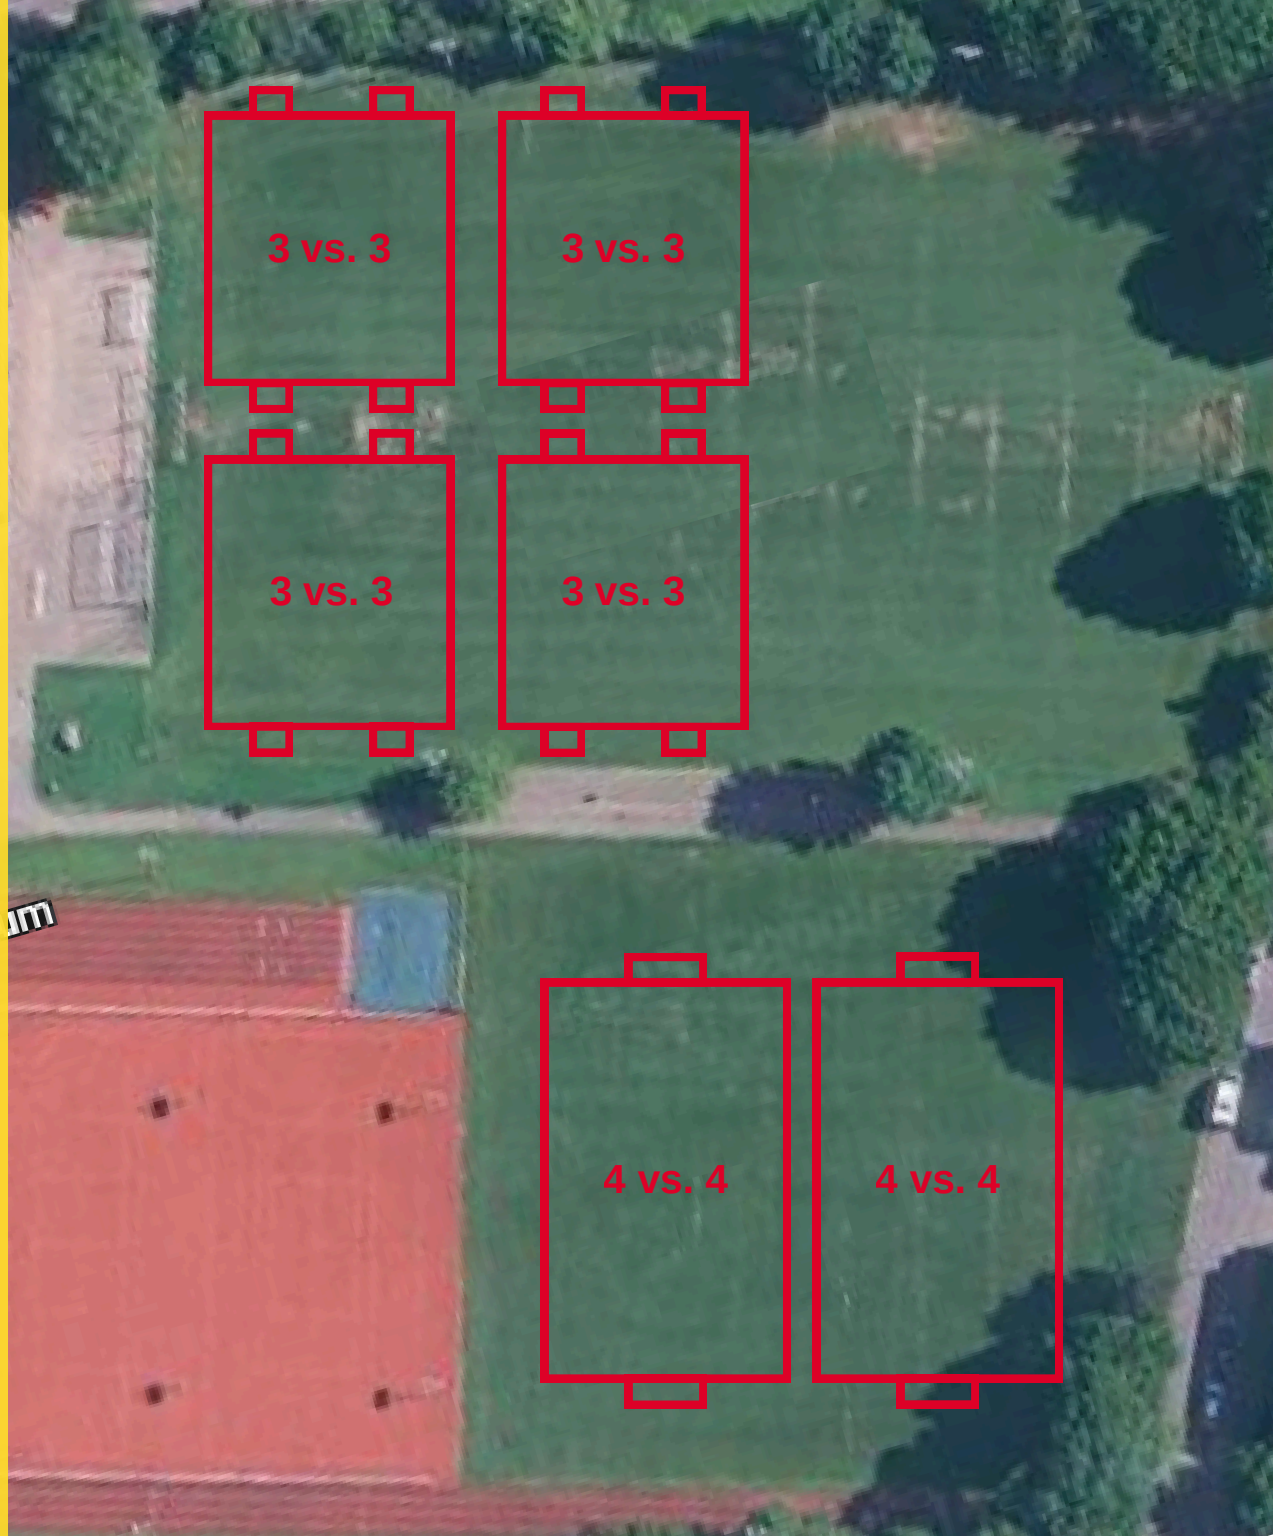

Wettspielfelder

F-Turniere

Kleinfeld 3 vs. 3

Länge: 25m

Breite: 20m

Grossfeld 4 vs. 4

Länge: 30m

Breite: 25m

Wettspielfelder

E-Turniere

Kleinfeld 3 vs. 3

Länge: 25 - 30m

Breite: 20 - 25m

Grossfeld 6 vs. 6

Länge: 43 - 48m

Breite: 25 - 30m

Wettspielfelder

D-Junior:innen

D9-Junior:innen (9 vs. 9)

Länge: 68m

Breite: 52m

(Von 16er zu 16er)

D7-Junior:innen (7 vs. 7)

Länge: 48m

Breite: 30m