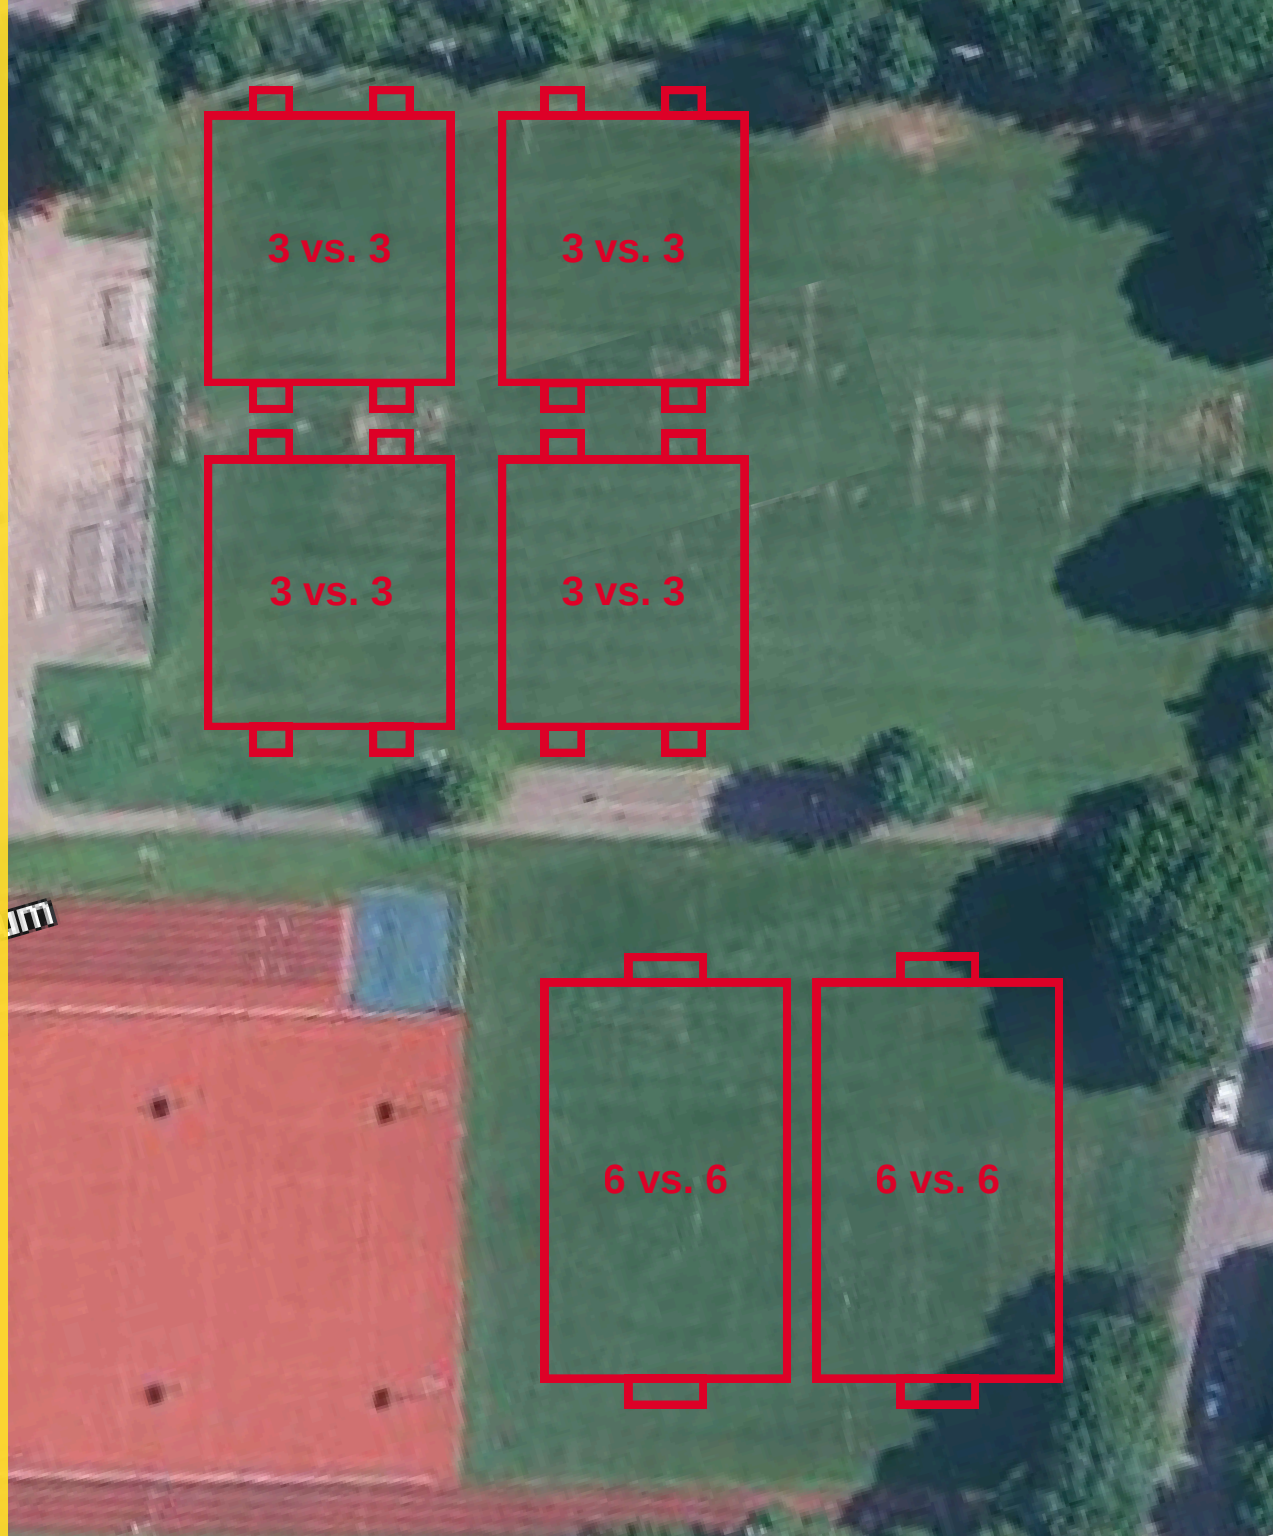

Wettspielfelder

F-Turniere

Kleinfeld 3 vs. 3

Länge: 25m

Breite: 20m

Grossfeld 4 vs. 4

Länge: 30m

Breite: 25m

Wettspielfelder

E-Turniere

Kleinfeld 3 vs. 3

Länge: 25 - 30m

Breite: 20 - 25m

Grossfeld 6 vs. 6

Länge: 43 - 48m

Breite: 25 - 30m

Wettspielfelder

D-Junior:innen

D9-Junior:innen (9 vs. 9)

Länge: 68m

Breite: 52m

(Von 16er zu 16er)

D7-Junior:innen (7 vs. 7)

Länge: 48m

Breite: 30m