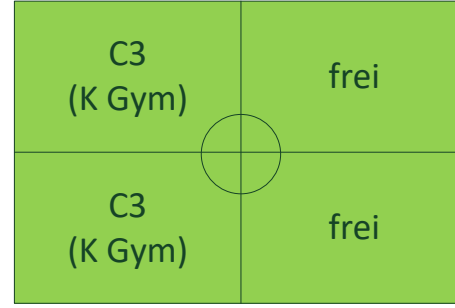

17:30 -19:15 Uhr