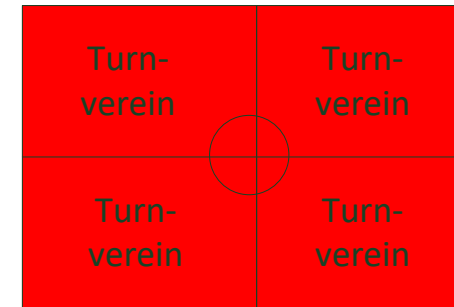

Spielfeld- und Kabineneinteilung FC Laufen

C1 = Mannschaft
K = Kabine

Spielfeld NAU

Spielfeld GYMNASIUM

Spielfeld MÜSCH

Montag

17:30 -19:15 Uhr

19:15 -21:00 Uhr

17:30 -19:15 Uhr

19:15 -21:00 Uhr

19:15 -21:00 Uhr

Dienstag

17:30 -19:15 Uhr

19:15 -21:00 Uhr

17:30 -19:15 Uhr

19:15 -21:00 Uhr

19:15 -21:00 Uhr

Mittwoch

17:30 -19:15 Uhr

19:15 -21:00 Uhr

17:30 -19:00 Uhr

19:15 -21:00 Uhr

19:15 -21:00 Uhr

Donnerstag