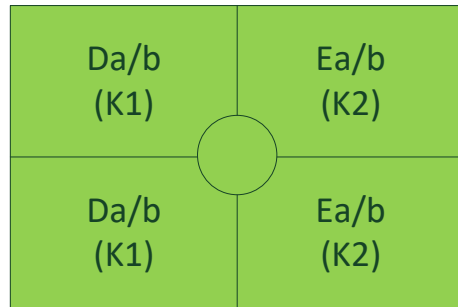

Spielfeld- und Kabineneinteilung FC Laufen

C1 = Mannschaft
K = Kabine

Spielfeld NAU

Spielfeld GYMNASIUM

Spielfeld MÜSCH

Montag

17:30 -19:15 Uhr

19:15 -21:00 Uhr

17:30 -19:15 Uhr

19:15 -21:00 Uhr

19:15 -21:00 Uhr

Dienstag

17:30 -19:15 Uhr

19:15 -21:00 Uhr

17:30 -19:15 Uhr

19:15 -21:00 Uhr