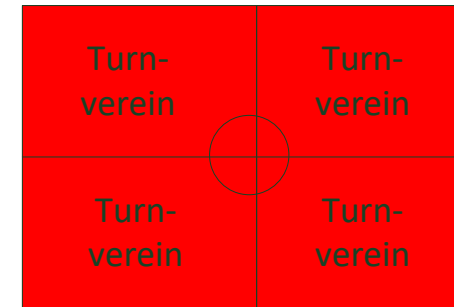

Spielfeld- und Kabineneinteilung FC Laufen

C1 = Mannschaft
K = Kabine

Spielfeld NAU

Spielfeld GYMNASIUM

Spielfeld MÜSCH

Montag

17:45 -19:15 Uhr

19:15 -21:00 Uhr

17:45 -19:15 Uhr

19:15 -21:00 Uhr

19:15 -21:00 Uhr

Dienstag

17:45 -19:15 Uhr

19:15 -21:00 Uhr

17:45 -19:15 Uhr

19:15 -21:00 Uhr

19:15 -21:00 Uhr

15:00-17:00 Uhr
F5 und F6

Mittwoch

17:30 -19:15 Uhr

19:15 -21:00 Uhr

17:30 -19:00 Uhr

19:15 -21:00 Uhr

19:15 -21:00 Uhr