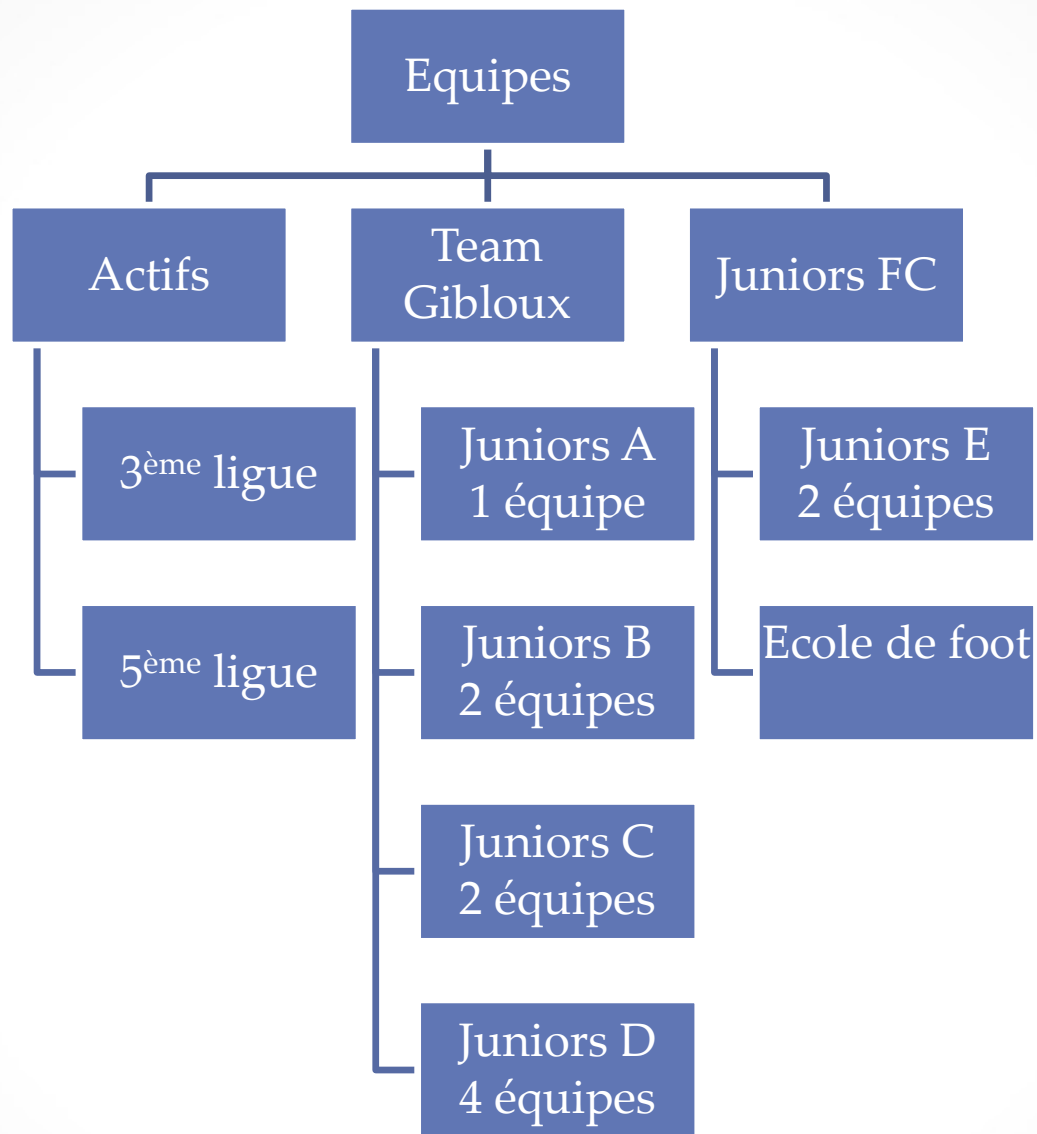

FC Estavayer-le-Gibloux

Dossier sponsoring

Vous trouverez dans les pages qui suivent une brève présentation de notre club.

Nous espérons que celle-ci attisera votre curiosité et vous donnera l'envie de devenir partenaire de notre petit mais non moins sympathique et ambitieux club.

Les possibilités de soutien sont détaillées en dernière page de cette présentation.

Bonne découverte.

Dates clés

- 1961 : création du club
- 1972 : achat de la parcelle «Les Golards» à Villarselle-Gibloux
- 1983 : achat et construction de la buvette
- 1987 : première accession à la 4^{ème} ligue
- 1994 : agrandissement terrain et pose de l'éclairage
- 1999 : première participation aux finales de promotion pour accéder à la 3^{ème} ligue
- 2015 : promotion en 3^{ème} ligue et champion fribourgeois de 4^{ème} ligue
- 2016-2017 : construction terrain d'entraînement, nouveaux vestiaires et rénovation buvette