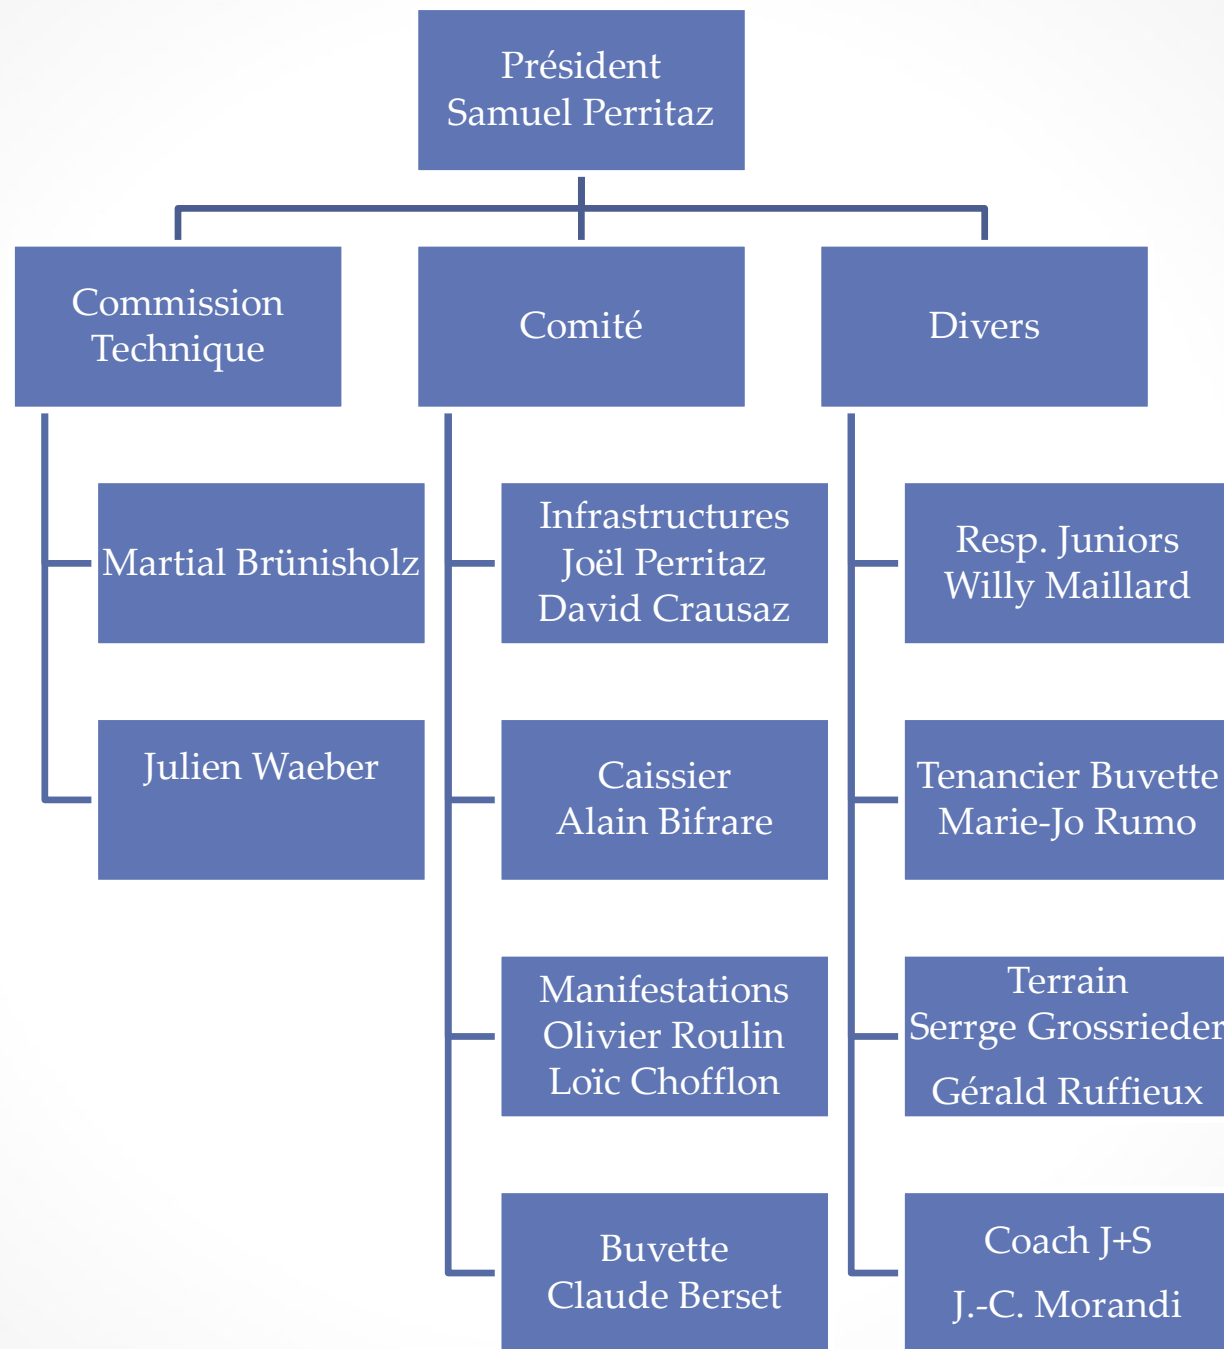

FC Estavayer-le-Gibloux

Dossier sponsoring

Vous trouverez dans les pages qui suivent une brève présentation de notre club.

Nous espérons que celle-ci attisera votre curiosité et vous donnera l'envie de devenir partenaire de notre petit mais non moins sympathique et ambitieux club.

Les possibilités de soutien sont détaillées en dernière page de cette présentation.

Bonne découverte.

Dates clés

- 1961 : création du club
- 1972 : achat de la parcelle «Les Golards» à Villarselle-Gibloux
- 1983 : achat et construction de la buvette
- 1987 : première accession à la 4^{ème} ligue
- 1994 : agrandissement terrain et pose de l'éclairage
- 1999 : première participation aux finales de promotion pour accéder à la 3^{ème} ligue
- 2015 : promotion en 3^{ème} ligue et champion fribourgeois de 4^{ème} ligue
- 2016-2017 : construction terrain d'entraînement, nouveaux vestiaires et rénovation buvette